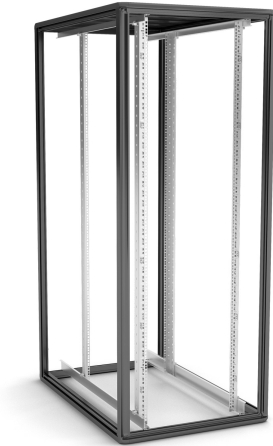

So1 Serverstativ
So1 81022-S

ENOC

DETAILS MAKE THE DIFFERENCE

So1 Serverstativ

So1 81022-S

Namn	So1 81022-S
Art.nr	56369
Enummer	2500702
Bredd	800 mm
Djup	1000 mm
Höjd	2200 mm
HE	47
Färg	Svart

Teknisk information och certifikat

- Skruvad ram av aluminiumprofiler och hörn av pressgjuten zink. Ramen har 2 integrerade vertikala skruvfickor i varje hörnprofil för universalmontage av tillbehör.
- Demonterbar ram genom skruvar.
- Maximal statisk belastning 1500 kg, fördelat på 4 19" profiler.
- Ram utan dörrar och sidopaneler. Kan förses med dörrar och sidopaneler från tillbehörssortimentet.
- Tak med utbytbara modulplåtar, en med kabelgenomföring inklusive borstlist i bakkant och resterande täckplåtar. Kan bytas ut mot kabelgenomföringsplåtar, ventilationsplåtar eller fläktpaket. Alla moduler kan vridas 90° och arrangeras med kabelgenomföring på vänster och/eller höger sida.
Befintliga installationer kan enkelt flyttas över genom den U-formade kabelgenomföringsplåten.
- Botten är öppen men kan förses med täckplåtar/bottenplåtspaket.
- 19" profilerna kan steglöst justeras inom skåpsdjupet. Djupprofilerna är försedda med avståndsmarkering för exakt positionering. 19" profilerna är numrerade per höjdenhet. Hela inredningen kan flyttas höger eller vänster till en off-center position.
- Kapslingsklass IP20.
- Ytbehandling: strukturlack Svart RAL9005.

Namn	So1 81022-S
Art.nr	56369

Enummer	2500702
Bredd	800 mm
Djup	1000 mm
Höjd	2200 mm
HE	47
Färg	Svart
E-nummer produkt	2500702
Ursprungsland	SE
Produkt EAN	7330701089688
Produktbredd	800
Produktdjup	1000
Produkthöjd	2200
Produkt HE	47
ETIM	EC002499
Tull tariffkod	8538100090

Leveransbeskrivning

4 19" profiler.

Central jordningspunkt M5 i hörnstolpen.