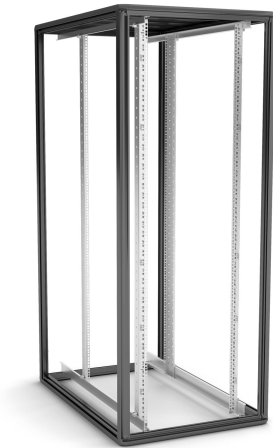

So1 Serverstativ
So1 61012-S

ENOC

DETAILS MAKE THE DIFFERENCE

So1 Serverstativ

So1 61012-S

Namn	So1 61012-S
Art.nr	56314
Enummer	2500694
Bredd	600 mm
Djup	1000 mm
Höjd	1200 mm
HE	24
Färg	Svart

Teknisk information och certifikat

- Skruvad ram av aluminiumprofiler och hörn av pressgjuten zink. Ramen har 2 integrerade vertikala skruvfickor i varje hörnprofil för universalmontage av tillbehör.
- Demonterbar ram genom skruvar.
- Maximal statisk belastning 1500 kg, fördelat på 4 19" profiler.
- Ram utan dörrar och sidopaneler. Kan förses med dörrar och sidopaneler från tillbehörssortimentet.
- Tak med utbytbara modulplåtar, en med kabelgenomföring inklusive borstlist i bakkant och resterande täckplåtar. Kan bytas ut mot kabelgenomföringsplåtar, ventilationsplåtar eller fläktpaket. Alla moduler kan vridas 90° och arrangeras med kabelgenomföring på vänster och/eller höger sida.
Befintliga installationer kan enkelt flyttas över genom den U-formade kabelgenomföringsplåten.
- Botten är öppen men kan förses med täckplåtar/bottenplåtspaket.
- 19" profilerna kan steglöst justeras inom skåpsdjupet. Djupprofilerna är försedda med avståndsmarkering för exakt positionering. 19" profilerna är numrerade per höjdenhet. Hela inredningen kan flyttas höger eller vänster till en off-center position.
- Kapslingsklass IP20.
- Ytbehandling: strukturlack Svart RAL9005.

Namn So1 61012-S

Art.nr 56314

Enummer	2500694
Bredd	600 mm
Djup	1000 mm
Höjd	1200 mm
HE	24
Färg	Svart
E-nummer produkt	2500694
Ursprungsland	SE
Produkt EAN	7330701089138
Produktbredd	600
Produktdjup	1000
Produkthöjd	1200
Produkt HE	24
ETIM	EC002499
Tull tariffkod	8538100090

Leveransbeskrivning

4 19" profiler.

Central jordningspunkt M5 i hörnstolpen.