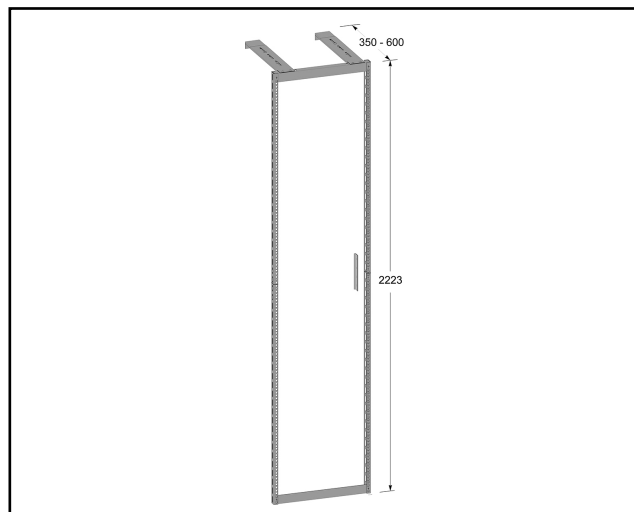

Golvstativ 19" delbart 350-600 mm

Golvstativ med justerbart väggavstånd 350 -600 mm - elförzinkat. Delat för enklare transporter. MP-19-stativ är en monteringsatts som har två standarder i samma stativ – data på ena sidan enligt SS IEC 297 med hål för korgmutter M6. Tele på andra sidan enligt g:a SEN R 430115, med hål 6,5 x 31,75 mm för M6-skruv.

E-nr	MP-nr	GTIN	Dimension (LxBxH) mm	Vikt kg	Ytbehandling	Max miljöklass	Antal / förp
5002119	861E	7394333172026	1165x105x45	6,36	Elförzinkad 10 µm	C1	10