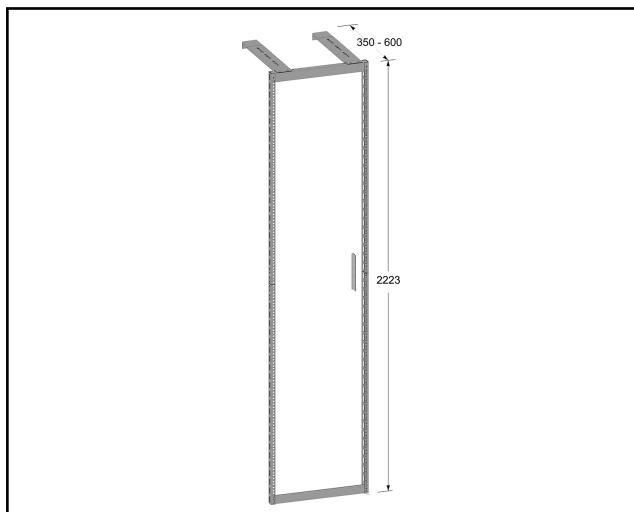

Golvstativ 19" delbart 350-600 mm

Golvstativ med justerbart väggavstånd 350 -600 mm - elförzinkat. Delat för enklare transporter. MP-19-stativ är en monteringsatts som har två standarder i samma stativ – data på ena sidan enligt SS IEC 297 med hål för korgmutter M6. Tele på andra sidan enligt g:a SEN R 430115, med hål 6,5 x 31,75 mm för M6-skruv.

E-nr	MP-nr	GTIN	Dimension (LxBxH) mm	Vikt kg	Ytbehandling	Max miljöklass	Antal / förp
5002119	861E	7394333172026	1165x105x45	6,36	Elförzinkad 10 µm	C1	10