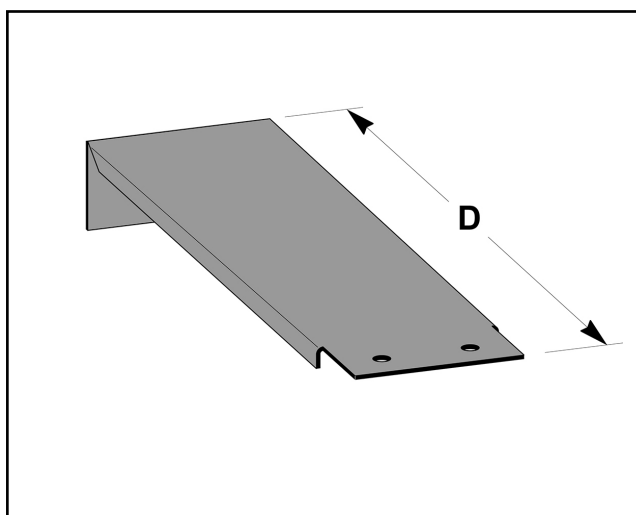

## Fästjärn 19" stativ 540 mm

Fästjärnet är avsett för golvstativ för festsättning av stativet upptill vid vägg eller på mitten. Två fästjärn/stativ. Passande skruvsats 50 021 58.

E-nr	MP-nr	GTIN	Dimension (LxBxH) mm	Vikt kg	Ytbehandling	Max miljöklass	Antal / förp
5002138	854E2	7394333172637	540x70x35	0,53	Elförzinkad 10 µm	C1	10