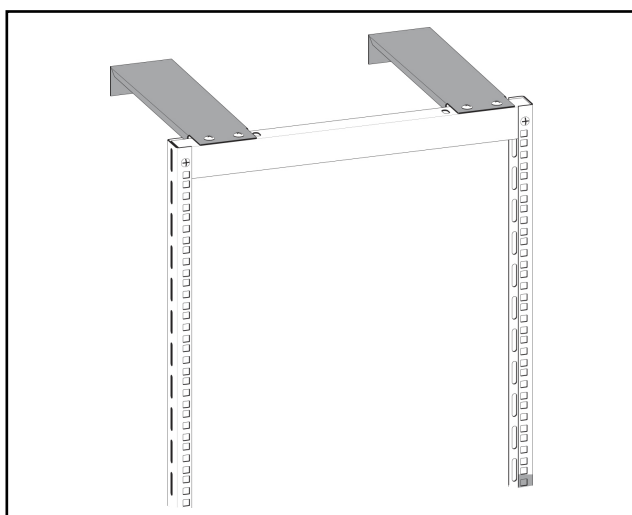

## Fästjärn 19" stativ 540 mm

Fästjärnet är avsett för golvstativ för festsättning av stativet upptill vid vägg eller på mitten. Två fästjärn/stativ. Passande skruvsats 50 021 58.

E-nr	MP-nr	GTIN	Dimension (LxBxH) mm	Vikt kg	Ytbehandling	Max miljöklass	Antal / förp
5002138	854E2	7394333172637	540x70x35	0,53	Elförzinkad 10 µm	C1	10