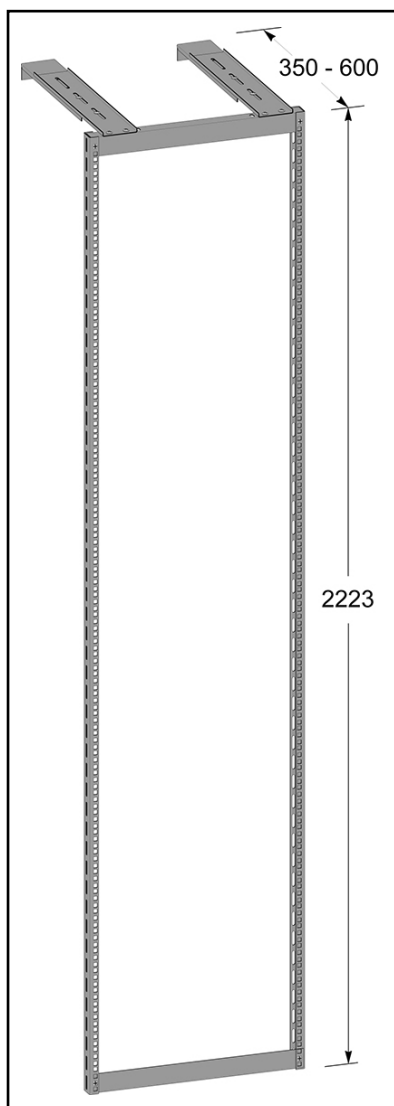

Golvstativ 19" 350-600 mm

Golvstativ med justerbart väggavstånd 350 -600 mm - elförzinkat. MP-19-stativ är en monteringsatts som har två standarder i samma stativ – data på ena sidan enligt SS IEC 297 med hål för korgmutter M6. Tele på andra sidan enligt g:a SEN R 430115, med hål 6,5 x 31,75 mm för M6-skruv.

E-nr	MP-nr	GTIN	Dimension (LxBxH) mm	Vikt kg	Ytbehandling	Max miljöklass	Antal / förp
5002123	852E	7394333171975	2330x105x45	6,20	Elförzinkad 10 µm	C1	