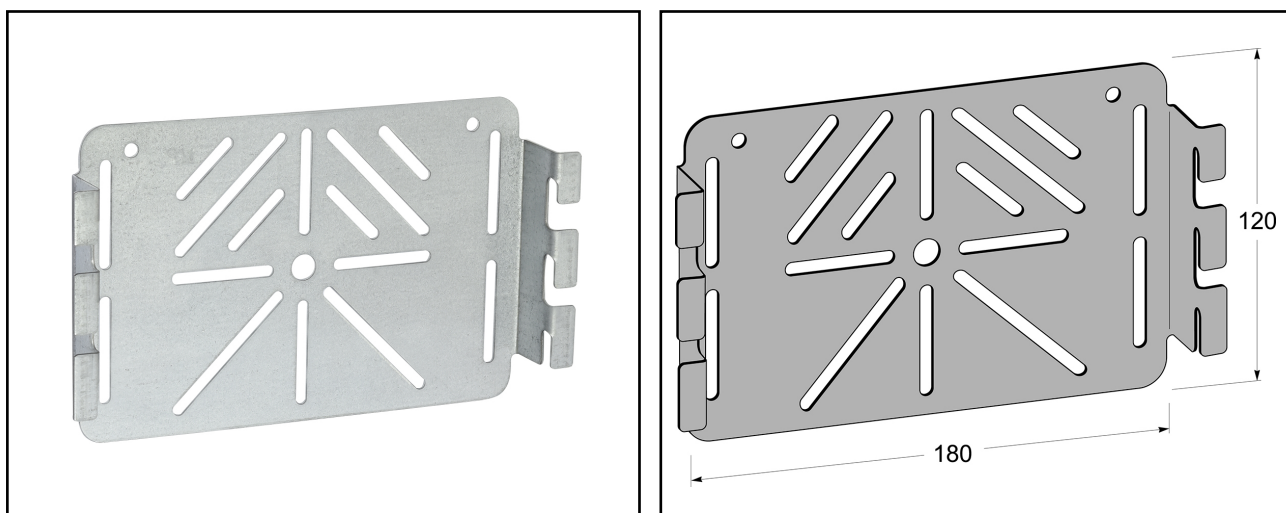

Fästplåt hålad 180x120 mm

Fästplåt för montage av dosor och uttag m m - hålad.

E-nr	MP-nr	GTIN	Dimension (LxBxH) mm	Vikt kg	Ytbehandling	Max miljöklass	Antal / förp
1116618	739S	7394333055893	206x120x28	0,29	Förgalvad plåt 20 µm	C2	10