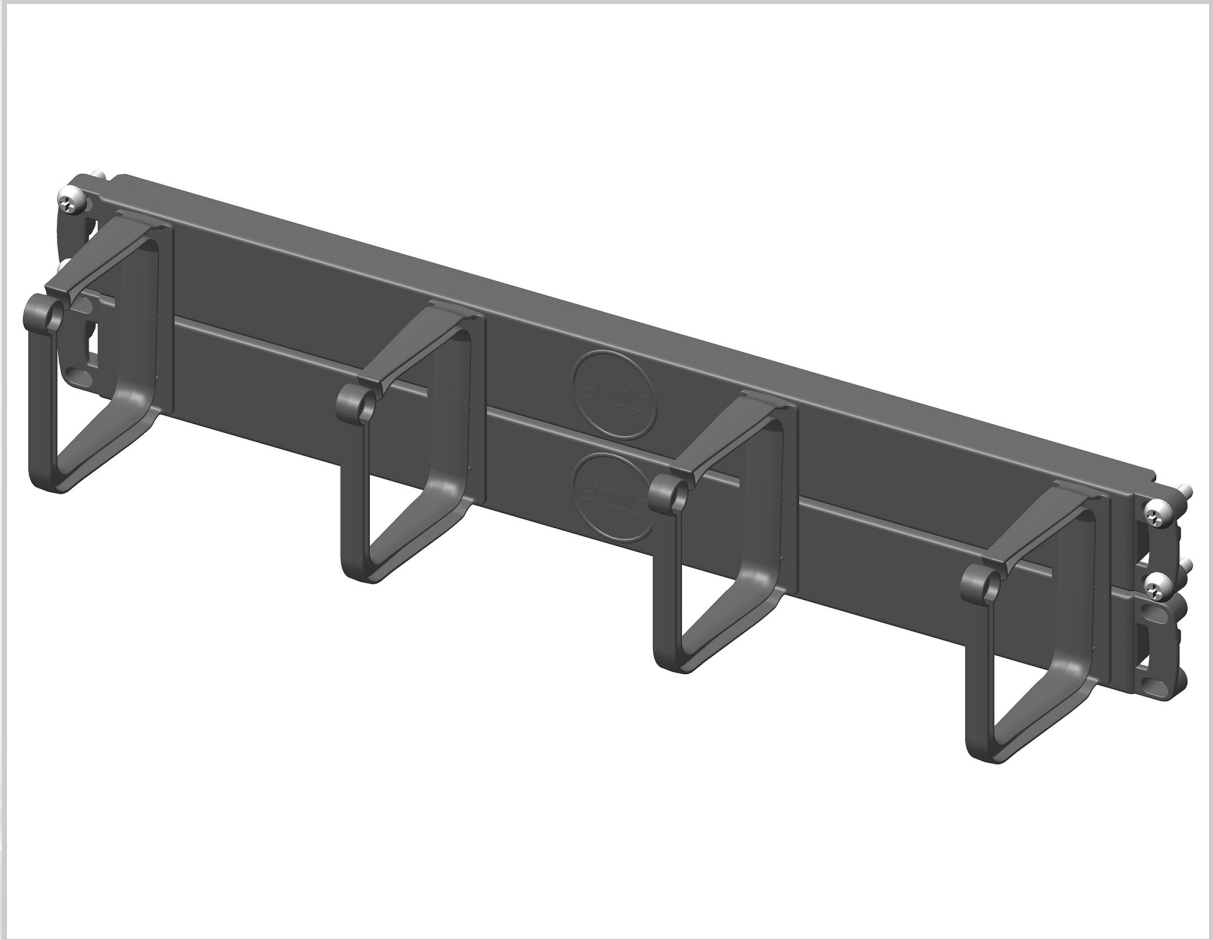

KPP Kabelpanel
KPP 02-S

ENOC

DETAILS MAKE THE DIFFERENCE

KPP Kabelpanel

KPP 02-S

Namn	KPP 02-S
Art.nr	54816
Enummer	2597756
Bredd	485 mm
Djup	96 mm
HE	2
Färg	Svart

Teknisk information och certifikat

- Tillverkade i plast. Allt ingående material är fritt från halogen och klorföreningar. Produktens brandegenskaper är testade enligt IEC 60695-11-10/UL94.
- Kabelbygel "öppningsbar" för att enkelt få kablar på plats.
- Kabelpanel KPP finns i höjderna 1 eller 2 HE för horisontel kabeldragning.
- Fyra kabelbyglar monterade på en täckpanel (TPP). Vid 2 HE inkluderas två täckpaneler. Montering i 19" profiler.

Namn	KPP 02-S
Art.nr	54816
Enummer	2597756
Bredd	485 mm
Djup	96 mm
HE	2
Färg	Svart
E-nummer produkt	2597756
Ursprungsland	SE
Produkt EAN	7330701026652
Produktbredd	485
Produktdjup	96
Produkthöjd	88
Produkt HE	2