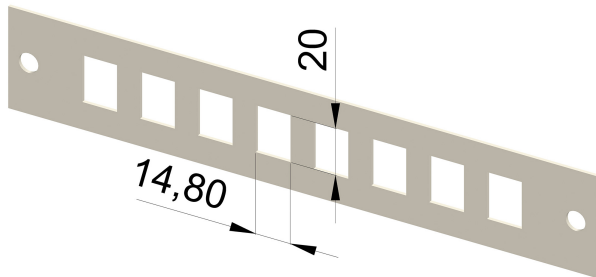

KPRJ Kontaktpanel 10" NSMR

KPRJ 8

ENOC

DETAILS MAKE THE DIFFERENCE

KPRJ Kontaktpanel 10" NSMR

KPRJ 8

Namn	KPRJ 8
Art.nr	51470
Enummer	2595313
För adapter/antal	RJ 45 x 8
HE	1

Teknisk information och certifikat

- Tillverkade av stålplåt.
- Levereras obestyckade.
- Avsedda för kontakter enligt tabell.
- Ytbehandling, strukturlack Enoc System - Beige.

Namn	KPRJ 8
Art.nr	51470
Enummer	2595313
För adapter/antal	RJ 45 x 8
HE	1
E-nummer produkt	2595313
Ursprungsland	SE
Produkt EAN	7330701018138
ETIM	EC002617
Tull tariffkod	8538100090