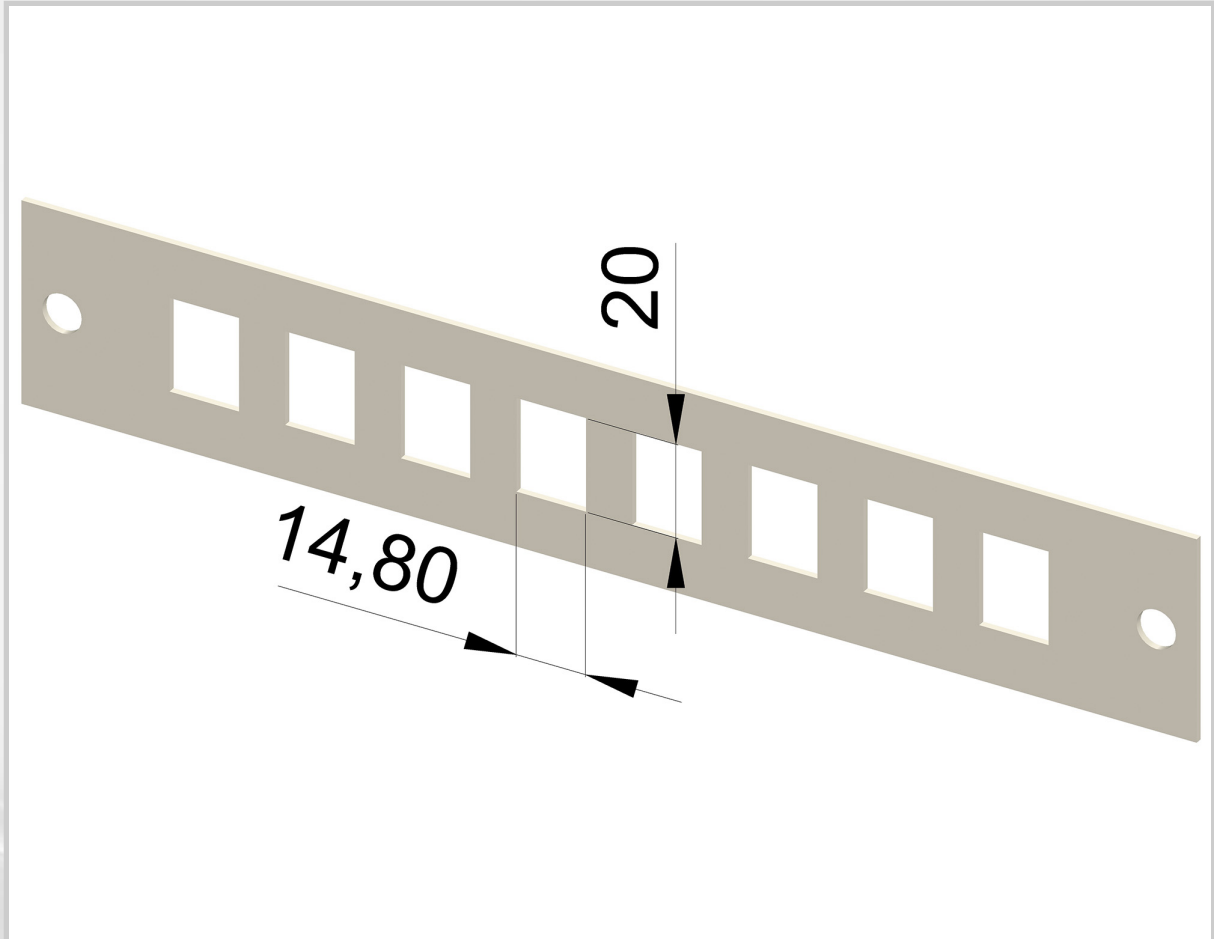

KPRJ Kontaktpanel 10" NSMR

KPRJ 8

ENOC

DETAILS MAKE THE DIFFERENCE

KPRJ Kontaktpanel 10" NSMR

KPRJ 8

Namn	KPRJ 8
Art.nr	51470
Enummer	2595313
För adapter/antal	RJ 45 x 8
HE	1

Teknisk information och certifikat

- Tillverkade av stålplåt.
- Levereras obestyckade.
- Avsedda för kontakter enligt tabell.
- Ytbehandling, strukturlack Enoc System - Beige.

Namn	KPRJ 8
Art.nr	51470
Enummer	2595313
För adapter/antal	RJ 45 x 8
HE	1
E-nummer produkt	2595313
Ursprungsland	SE
Produkt EAN	7330701018138
ETIM	EC002617
Tull tariffkod	8538100090