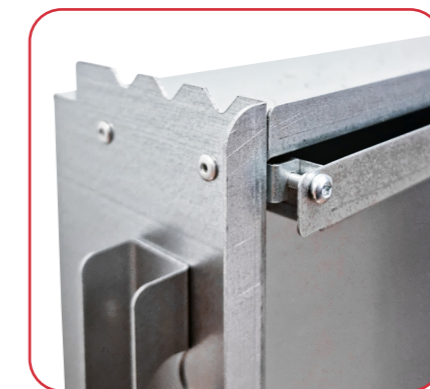

Bottenlådor DC Line

På samma sätt som den helgjutna plastdörren optimerar WIFI signalen ut i bostaden så tillåter den hålade mediadelen på inregleringslådan ett optimerat WIFI – genomsläpp på baksidan av centralen vid till exempel montage i en innervägg.

Flexibel bottenlåda som enkelt kan vändas utan några modifikationer om man behöver tillgänglighetsanpassa centralen med normdel nedtill och mediadel upptill.

Robust konstruktion med 1mm tjock plåt, extra U-profiler på långsidorna för att förhindra att lådan "kalvar" sig vid ingjutning. Inga lösa tillbehör som ska sättas in. Bottenlådan är redo för ingjutning från start.

Flera fästpunkter i mediadelen för buntband/kardborreband för att fästa ytterligare utrustning. Regelfästning med böjbara flänsar på inregleringslådan när reglarna inte är exakt 45cc för att undvika att lådan vrider sig.

Helt popnitad ingjutningslåda för att slippa utåt stickande skruvskallar som fastnar vid ingjutning om man behöver göra justeringar i efterhand.

Spillbricka som förhindrar för långa instick med VP-rören samt fångar upp eventuellt läckage av betong.