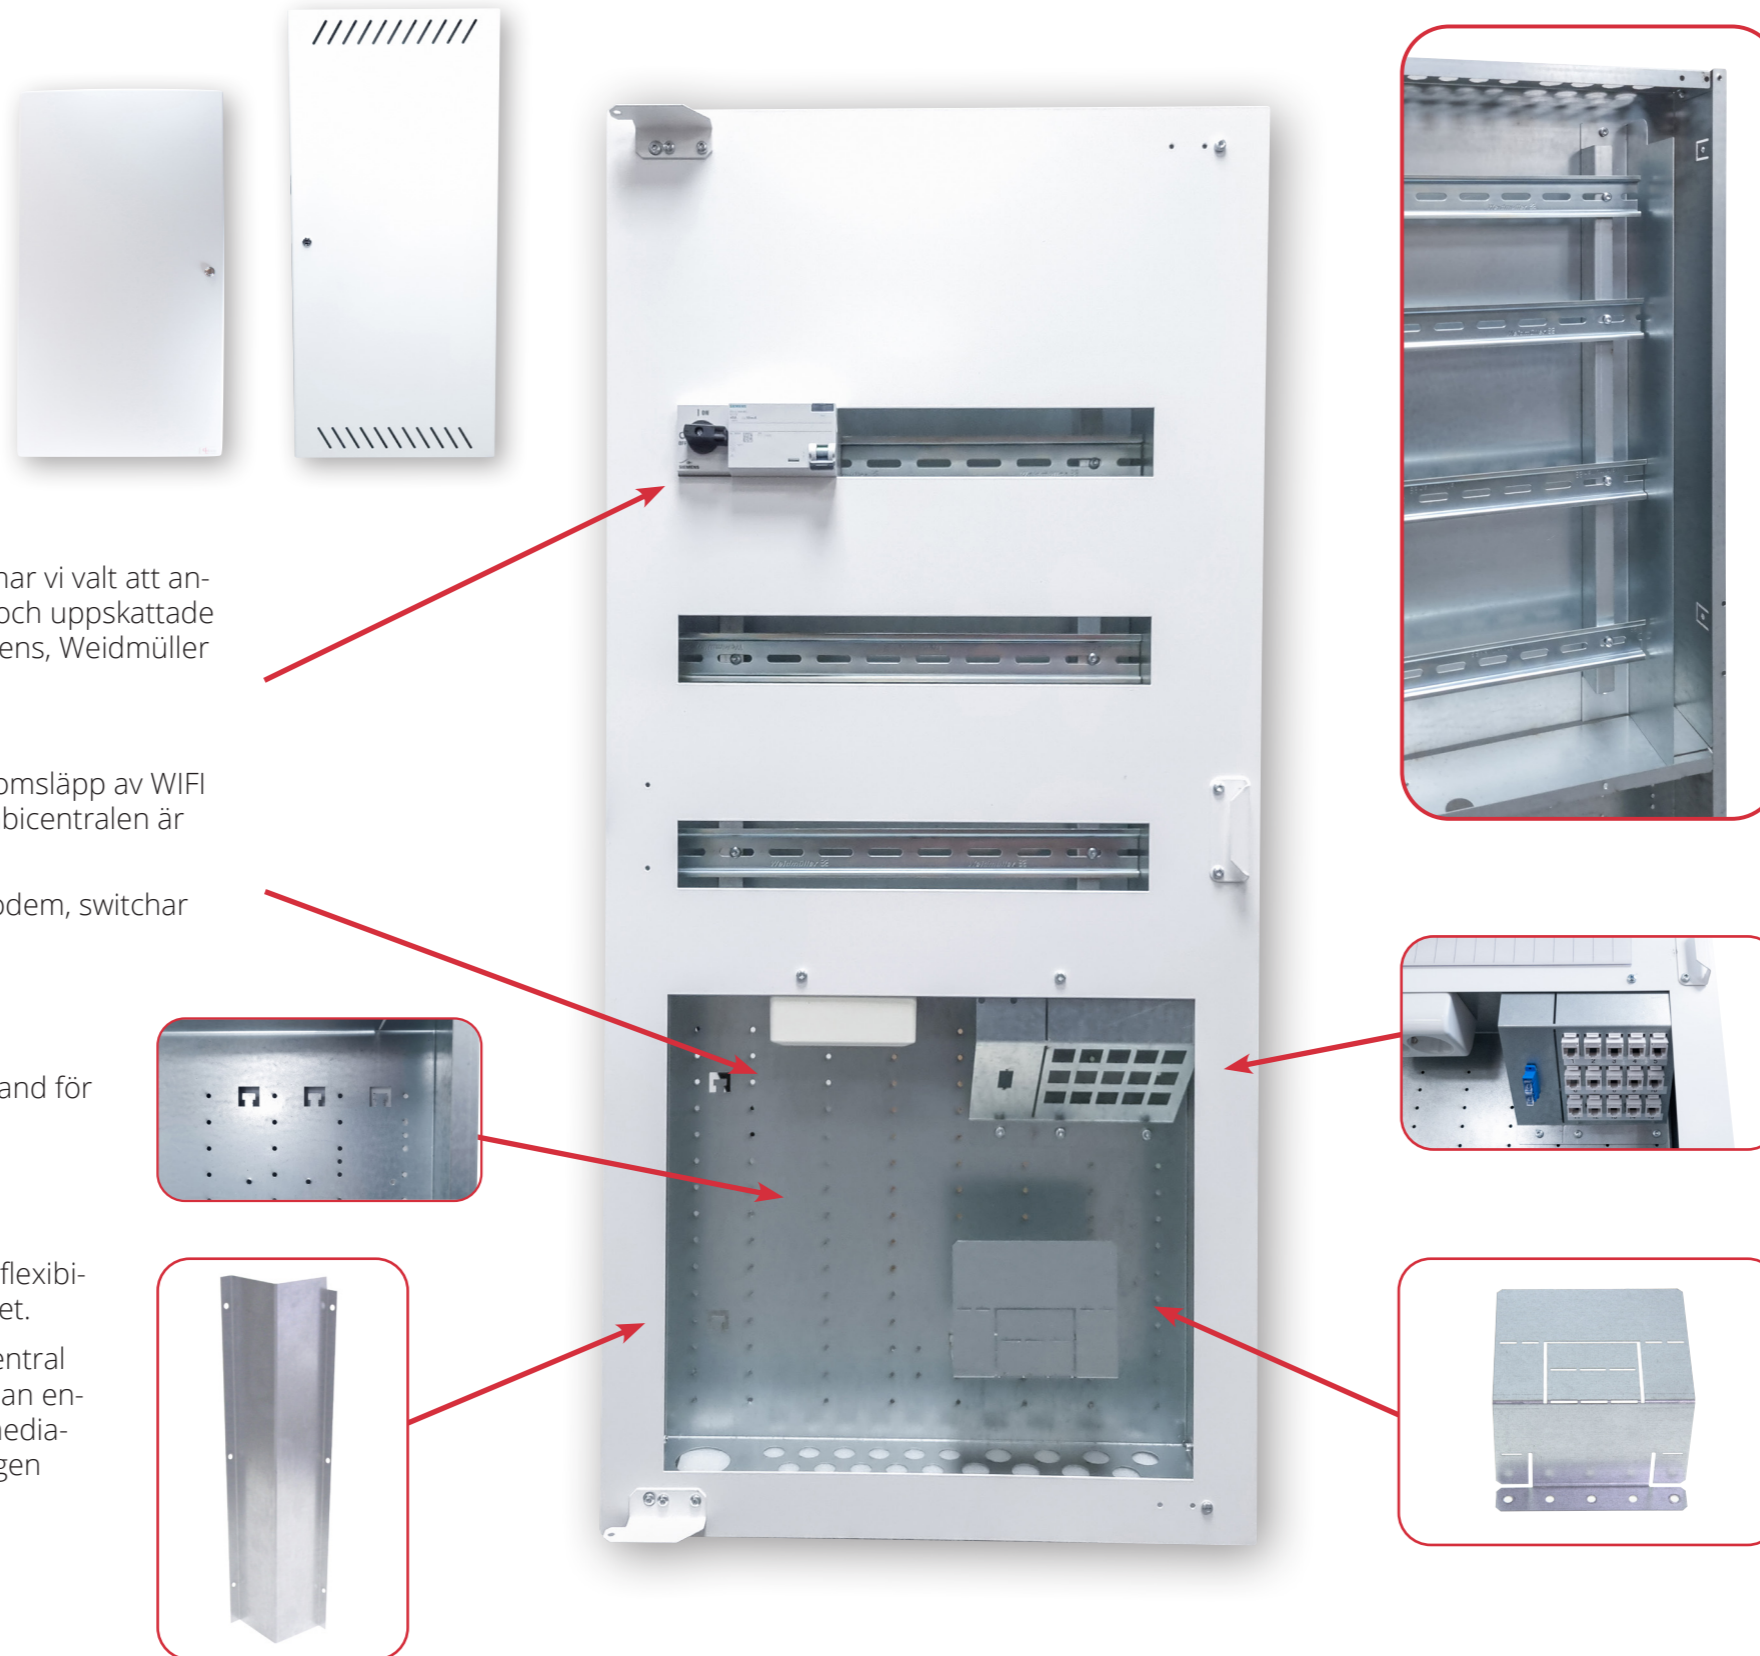

# Kombicentral

2/18 36Mod och 3/18 54Mod

Alcadon hade som målsättning att ta fram en ny, kostnadseffektiv, installationsvänlig och estetiskt tilltalande kombicentral. En central med installatören i fokus.

Vår mediadel är rejält hålad för att öka genomsläpp av WIFI signaler även bakåt genom väggen när kombicentralen är placerad i en innervägg.

Generöst utrymme i mediadelen för fler modem, switchar eller eftermarknads router.

Flera fästpunkter för buntband/kardborreband för ytterligare utrustning.

Alla byggnader är olika vilket ställer krav på flexibilitet. Med detta tillbehör uppnår man just det.

I stället för att behöva vända på en kombicentral när elmatningen kommer underifrån kan man enkelt montera denna avskärmingsränna i mediadelen i stället. På så sätt håller du elmatningen avskärmd och trygg.

### Produktbeskrivning

Svenskdesignad och svensktillverkad kombicentral från Alcadon av fabrikat DC Line.

Kombicentralen levereras i grundutförande med Siemens huvudbrytare 3-pol 40A, Siemens jordfelsbrytare 30mA 40A, 2x230V uttag från Kontakt Simon samt gjuten dörr i ABS-plast för optimal Wifi signal.