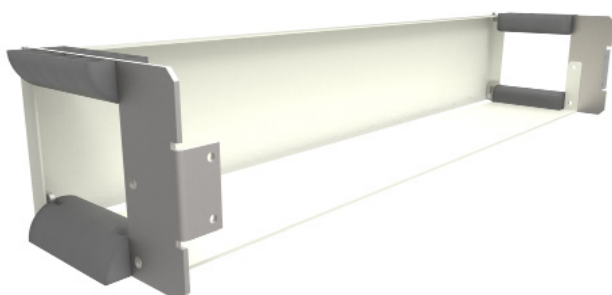

Frontskydd för ODF 19"

LM Frontplåt kit + radiebegränsare 1u

Signeringsplåt med radiebegränsare för patchcords.

Passar LM ODF med höjd 1u.

För montage i 19".

LM Frontplåt kit + radiebegränsare och kabelstöd 1u

Signeringsplåt med radiebegränsare och stöd för patchcords.

Passar LM ODF med höjd 1u.

För montage i 19".

LM Frontplåt kit + radiebegränsare 2u

Signeringsplåt med radiebegränsare för patchcords.

Passar LM ODF med höjd 2u.

För montage i 19".

LM Frontplåt kit + radiebegränsare och kabelstöd 2u

Signeringsplåt med radiebegränsare och stöd för patchcords.

Passar LM ODF med höjd 2u.

För montage i 19".

P/N	E-nummer	Benämning	Info
5460/101	5058096	LM Frontplåt-kit 1u	
5460/101S	5058097	LM Frontplåt-kit 1u med golv	
5457/101	5058094	LM Frontplåt kit 2u	
5457/101S	5058095	LM Frontplåt kit 2u med golv	