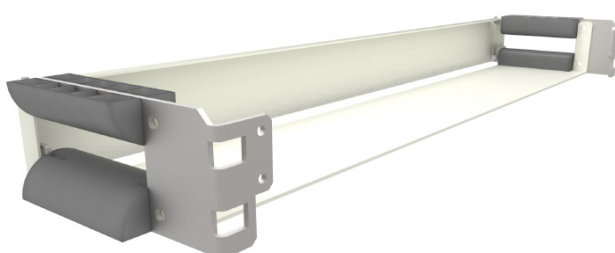

Frontskydd för ODF 19"

LM Frontplåt kit + radiebegränsare 1u

Signeringsplåt med radiebegränsare för patchcords.

Passar LM ODF med höjd 1u.

För montage i 19".

LM Frontplåt kit + radiebegränsare och kabelstöd 1u

Signeringsplåt med radiebegränsare och stöd för patchcords.

Passar LM ODF med höjd 1u.

För montage i 19".

LM Frontplåt kit + radiebegränsare 2u

Signeringsplåt med radiebegränsare för patchcords.

Passar LM ODF med höjd 2u.

För montage i 19".

LM Frontplåt kit + radiebegränsare och kabelstöd 2u

Signeringsplåt med radiebegränsare och stöd för patchcords.

Passar LM ODF med höjd 2u.

För montage i 19".

P/N	E-nummer	Benämning	Info
5460/101	5058096	LM Frontplåt-kit 1u	
5460/101S	5058097	LM Frontplåt-kit 1u med golv	
5457/101	5058094	LM Frontplåt kit 2u	
5457/101S	5058095	LM Frontplåt kit 2u med golv	