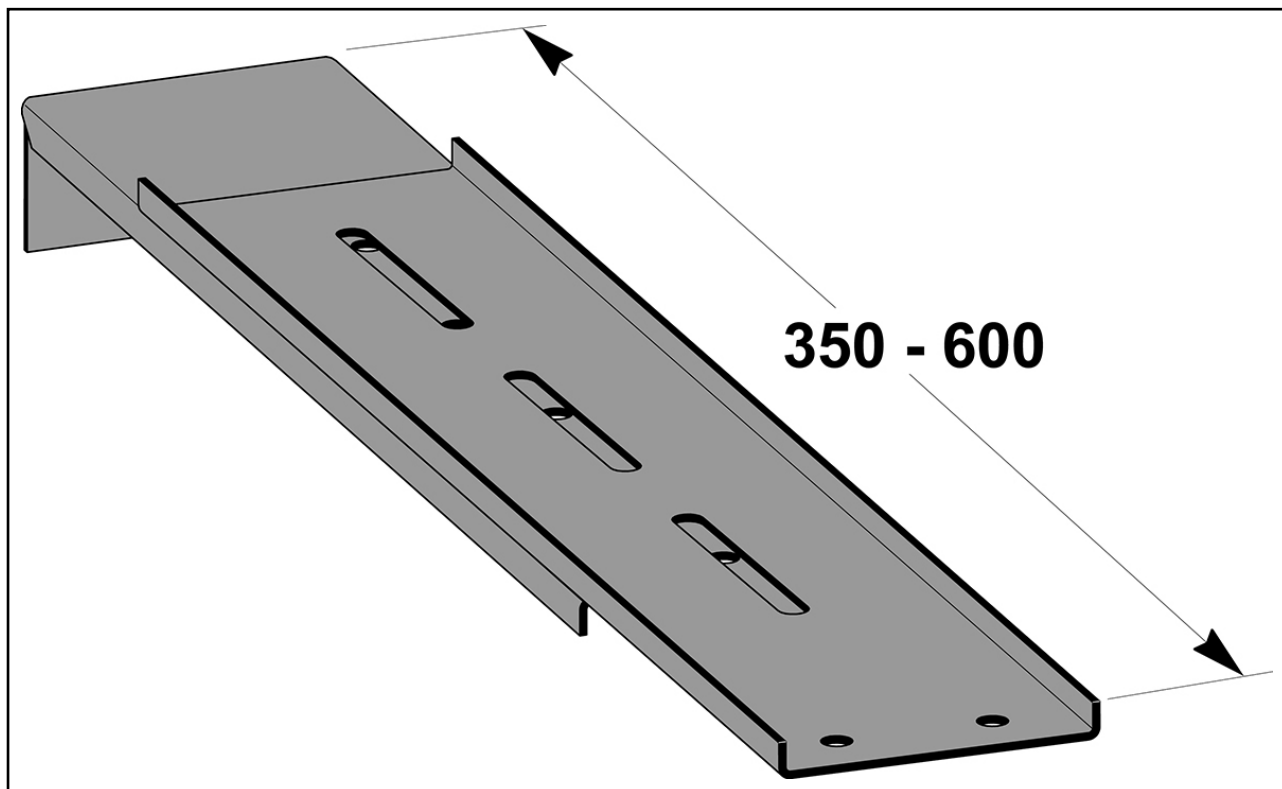

## Fästjärn 19" stativ 350-600 mm

Fästjärnet är avsett för fastsättning av stativet upptill vid vägg - justerbart 350-600 mm. Två fästjärn/stativ krävs. Passande skruv för fastsättning i stativet 50 021 58.

E-nr	MP-nr	GTIN	Dimension (LxBxH) mm	Vikt kg	Ytbehandling	Max miljöklass	Antal / förp
5002125	864E	7394333172682	350x70x35	0,65	Elförzinkad 10 µm	C1	