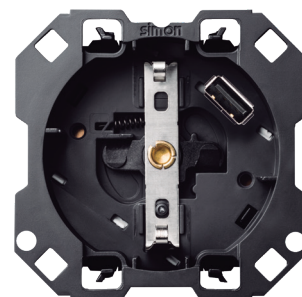

## 1-vägs inf 16A m/USB 2,1A Tapas

1-vägs uttag 16A med 2 st USB uttag. Måste kombineras med metallram.

Artnr: 1891593  
Kappslingsgrad: IP20  
Material: Halogenfri plast  
Serie: Simon 100  
Kompatibilitet: Simon 100 ramar  
Installation: Horisontell  
Säkring: 16 A  
Spänning 250 V ~  
Förpackning: 1

Art.nr	Beskrivning	Färg
1891593	Uttag 1-Vägs 16A m/USB S100 Tapas	Svart