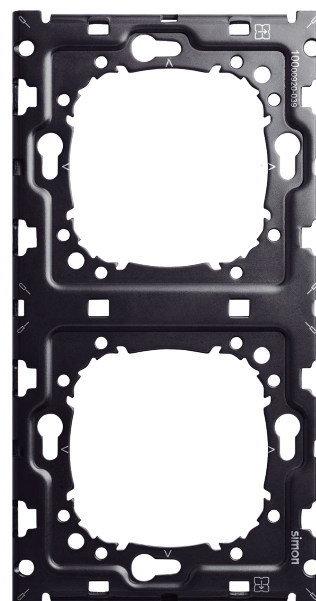

Simon100

Metallram 2-facks S100

Metallram för 2 element. 2-facks metallram för användning i 2 dosor. Kan användas till 1 eller 4 1/2 moduler. Ramen är extremt hållbar och robust vilket gör det enkelt att justera och fälla in mekaniken. Metallramen kan fällas in i alla typer av väggar.

Artnr: 1891586
Kapslingsgrad: IP20
Material: Målad stål

Serie: Simon 100
Version: 2 element
Tillgänglig med 1, 2, 3 och 4 element
Kompatibilitet: Simon 100 mekanik
Installation vertikal och horisontell
Förpackning: 1

Art.nr	Beskrivning	Färg
1891586	Metallram 2-Facks S100	Svart