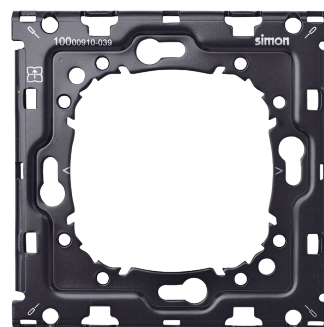

## Metallram 1-facks S100

Metallram för 1 element. 1-facks metallram för användning för 1 dosa.  
Kan användas till 1 eller 2 1/2 moduler. Ramen är extremt hållbar och robust vilket gör det enkelt att justera och fälla in mekaniken.  
Metallramen kan fällas in i alla typer av väggar.

Artnr: 1891585  
Kapslingsgrad: IP20  
Material: Målad stål

Serie: Simon 100  
Version: 1 element  
Tillgänglig med 1, 2, 3 och 4 element  
Kompatibilitet: Simon 100 mekanik  
Installation vertikal och horisontell  
Förpackning: 1

Art.nr	Beskrivning	Färg
1891585	Metallram 1-Facks S100	Tapas Svart