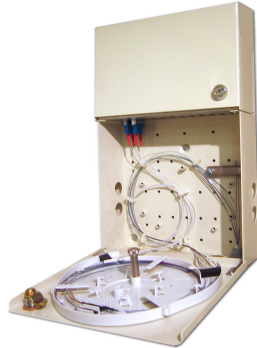

Multiflex 24 fiber

Optotermineringsbox Multiflex 24F

Optotermineringsbox Multiflex 24F är en mångsidig inomhusbox för terminering och/eller skarvning av optokablar. Boxen kan monteras horisontellt eller vertikalt såväl på vägg som i stativ och lämpar sig för alla typer av oarmerade optokablar.

I boxen finns plats för två TYKOFLEX Multikassetter för fiberskarvning. Kassetten kan även användas för förvaring av okapslade splitters. Boxen har två separata avdelningar skilda åt av en kontaktpanel som bildar gränssnitt mellan inkommande kabel och utgående anslutningar. Dessa utgör boxens linjesida respektive kundsida. Båda avdelningarna har ett låsbart lock. Linjesidans lock fungerar nedfällt som arbetsläge vid skarvning.

Locket för kundsidan är avtagbart medger god åtkomst vid installation och service. Boxen är försedd med åtta kabelgångar, fyra i botten och två pluggade på vardera sidan.

- » Optisk korskoppling
- » Gränssnitt mellan operatör och kund
- » Skarvning och avgrening i fastighet

Låsning:

Levereras med låsvred. Monteringshållet passar för standardlås (Assa-Abloy)

Montering:

Boxen monteras med tre skruvar från linjesidan

Dimensioner:

Höjd: 365 mm

Bredd: 244 mm

Djup: 80 mm