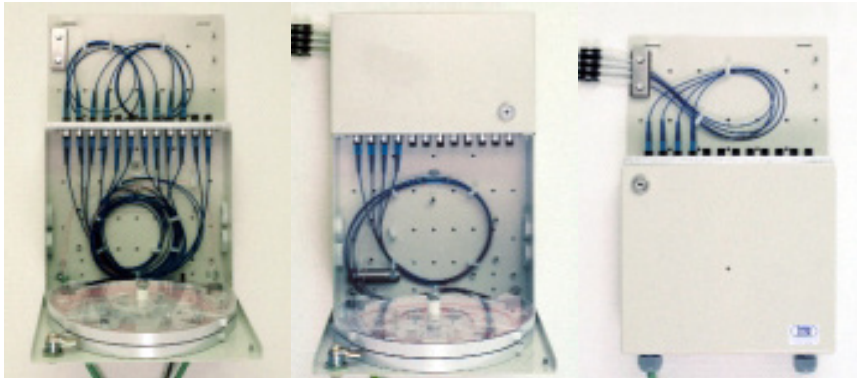

MULTIFLEX använd som optotermineringsbox vid gränssnitt mot kund. Skilda låsbara avdelningar för linje- respektive kundside.

Förmonterade med mellanstycken

Art. nr.	E-nr.	Typ
11 471 010	50 844 17	12 x SC Simplex Zr
11 471 040		4 x SC Duplex Zr
11 471 042		6 x SC Duplex Zr
11 471 044		8 x SC Duplex Zr
11 471 046	50 844 18	12 x SC Duplex Zr
11 471 060	50 844 16	12 x ST Pb

Förmonterade med mellanstycken och 4-ribbon fan-out

Art. nr.	E-nr.	Typ
11 472 002	50 844 30	4 x SC/SPC
11 472 004	50 844 31	8 x SC/SPC
11 472 006	50 844 32	12 x SC/SPC
11 472 008		16 x SC/SPC
11 472 012	50 844 33	24 x SC/SPC

Tillbehör Multiflex 24F

Art. nr.	E-nr.	Typ
11 478 010	50 844 34	Kabelgenomföring 8-14
11 478 015	50 844 35	Kabelgenomföring 13-18
11 478 172	50 562 13	Regel ASSA ind. lås
11 478 195	16 465 33	Abloylås olika låsning
11 478 xxx		Abloylås med unik låskod
11 202 200	50 843 09	Multikassett optofiber
11 202 202	50 843 06	Multikassett optofiber (2 pack)
11 348 000	50 843 21	Blindplugg ST/FC
11 348 010	50 843 28	Blindplugg SC enkel
11 348 020	50 843 30	Blindplugg SC Dubbel
11 348 810		Mellanstycke SC Simplex Zr
11 348 812		Mellanstycke SC Duplex Zr
11 348 813		Mellanstycke FC-D Zr
11 348 840		Mellanstycke SC/APC Simplex Zr
11 348 842		Mellanstycke SC/APC Duplex Zr
11 348 852		Mellanstycke SC/ST Duplex Zr
11 348 870		Mellanstycke SC Simplex Pb
11 348 872		Mellanstycke SC Duplex Pb
11 348 876		Mellanstycke FC-D Pb
11 348 878		Mellanstycke ST Pb